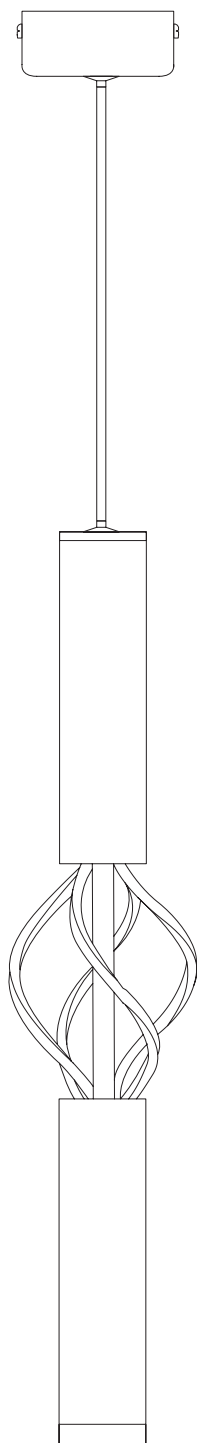

Модель 50191/1 LED

СВЕТИЛЬНИК ОБЩЕГО НАЗНАЧЕНИЯ
ПОДВЕСНОЙ СВЕТИЛЬНИК

EUROSVET®

ИНСТРУКЦИЯ ПО СБОРКЕ

| Комплекующая часть | Кол-во, шт. |
|--------------------|-------------|
| Крепежная планка | 1 |
| Потолочная чаша | 1 |
| Основание | 1 |