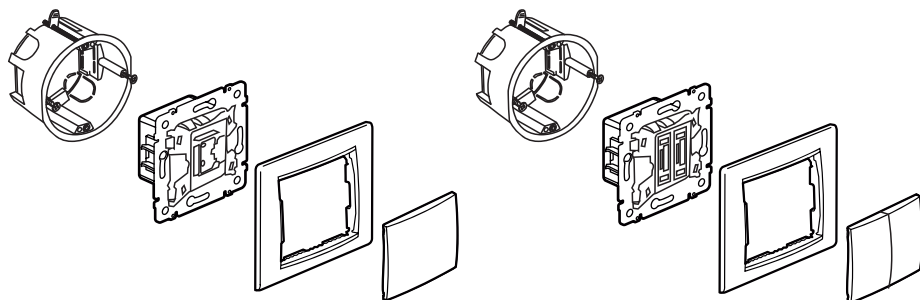

Двухклавишный проходной выключатель

Схема управления светом из трех точек

Установка в подрозетник

Гарантийные обязательства

Гарантийный срок эксплуатации изделия составляет 12 месяцев со дня продажи через розничную сеть при соблюдении потребителем правил установки, эксплуатации, транспортировки и хранения. В случае обнаружения скрытых дефектов (заводской брак) покупатель вправе обратиться в магазин, продавший изделие. Неправильное хранение и использование изделия лишает права на его гарантийное обслуживание.