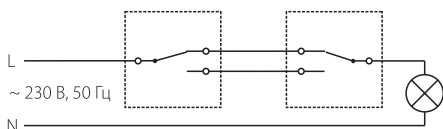

Инструкция по монтажу и эксплуатации проходных выключателей

Внимание! Перед установкой и использованием электроустановочного изделия внимательно прочитайте инструкцию!

Данное изделие предназначено для подключения к электрической сети переменного тока до 250 В/50 Гц. Активная мощность подключаемых к выключателю электроприборов не должна превышать 2200 Вт.

Технические характеристики выключателей

Номинальное напряжение: 250 В
Номинальный ток: 10 А
Степень защиты от пыли и влаги: IP20
Контактные зажимы: кнопочного типа
Сечение подключаемых проводов: 0,75–2,5 мм²
Срок службы: не менее 40000 циклов.
Срок хранения до ввода в эксплуатацию: до 5 лет.

Указания по монтажу

Внимание! Все работы по установке и техническому обслуживанию должны проводиться только квалифицированным специалистом, имеющим допуск на проведение данного вида работ.

Одноклавишный проходной выключатель