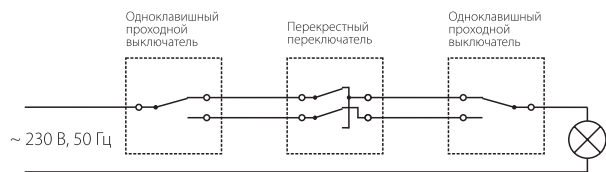

Двухклавишный проходной выключатель

Схема управления светом из трех точек

Установка в подрозетник

Гарантийные обязательства

Гарантийный срок эксплуатации изделия составляет 12 месяцев со дня продажи через розничную сеть при соблюдении потребителем правил установки, эксплуатации, транспортировки и хранения. В случае обнаружения скрытых дефектов (заводской брак) покупатель вправе обратиться в магазин, продавший изделие. Неправильное хранение и использование изделия лишает права на его гарантийное обслуживание.