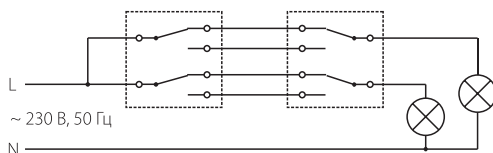

Двухклавишный проходной выключатель