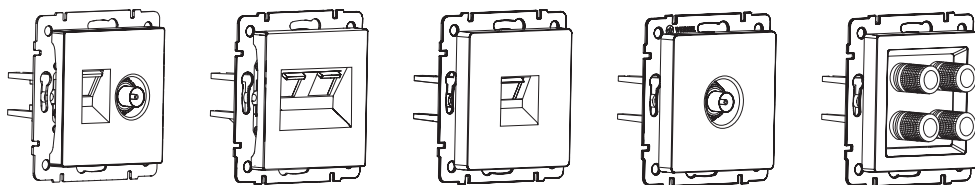

Инструкция по монтажу и эксплуатации розеток ТВ+Ethernet RJ-45 6 cat., RJ-45, RJ-11, ТВ и акустической

Внимание! Перед установкой и использованием электроустановочного изделия внимательно прочитайте инструкцию!

Технические характеристики розеток ТВ+Ethernet RJ-45 6 cat., RJ-45, RJ-11, ТВ

Степень защиты от пыли и влаги: IP20

Контактные зажимы: вкладного типа / винтового типа

Сечение подключаемых проводов: 0,4–0,8 мм²

Срок службы: не менее 40000 циклов

Срок хранения до ввода в эксплуатацию: до 5 лет.

Технические характеристики акустических розеток

Контактные зажимы: винтового типа / клеммы для пайки

Сечение подключаемых проводов: 0,4–5 мм²

Срок хранения до ввода в эксплуатацию: до 5 лет.